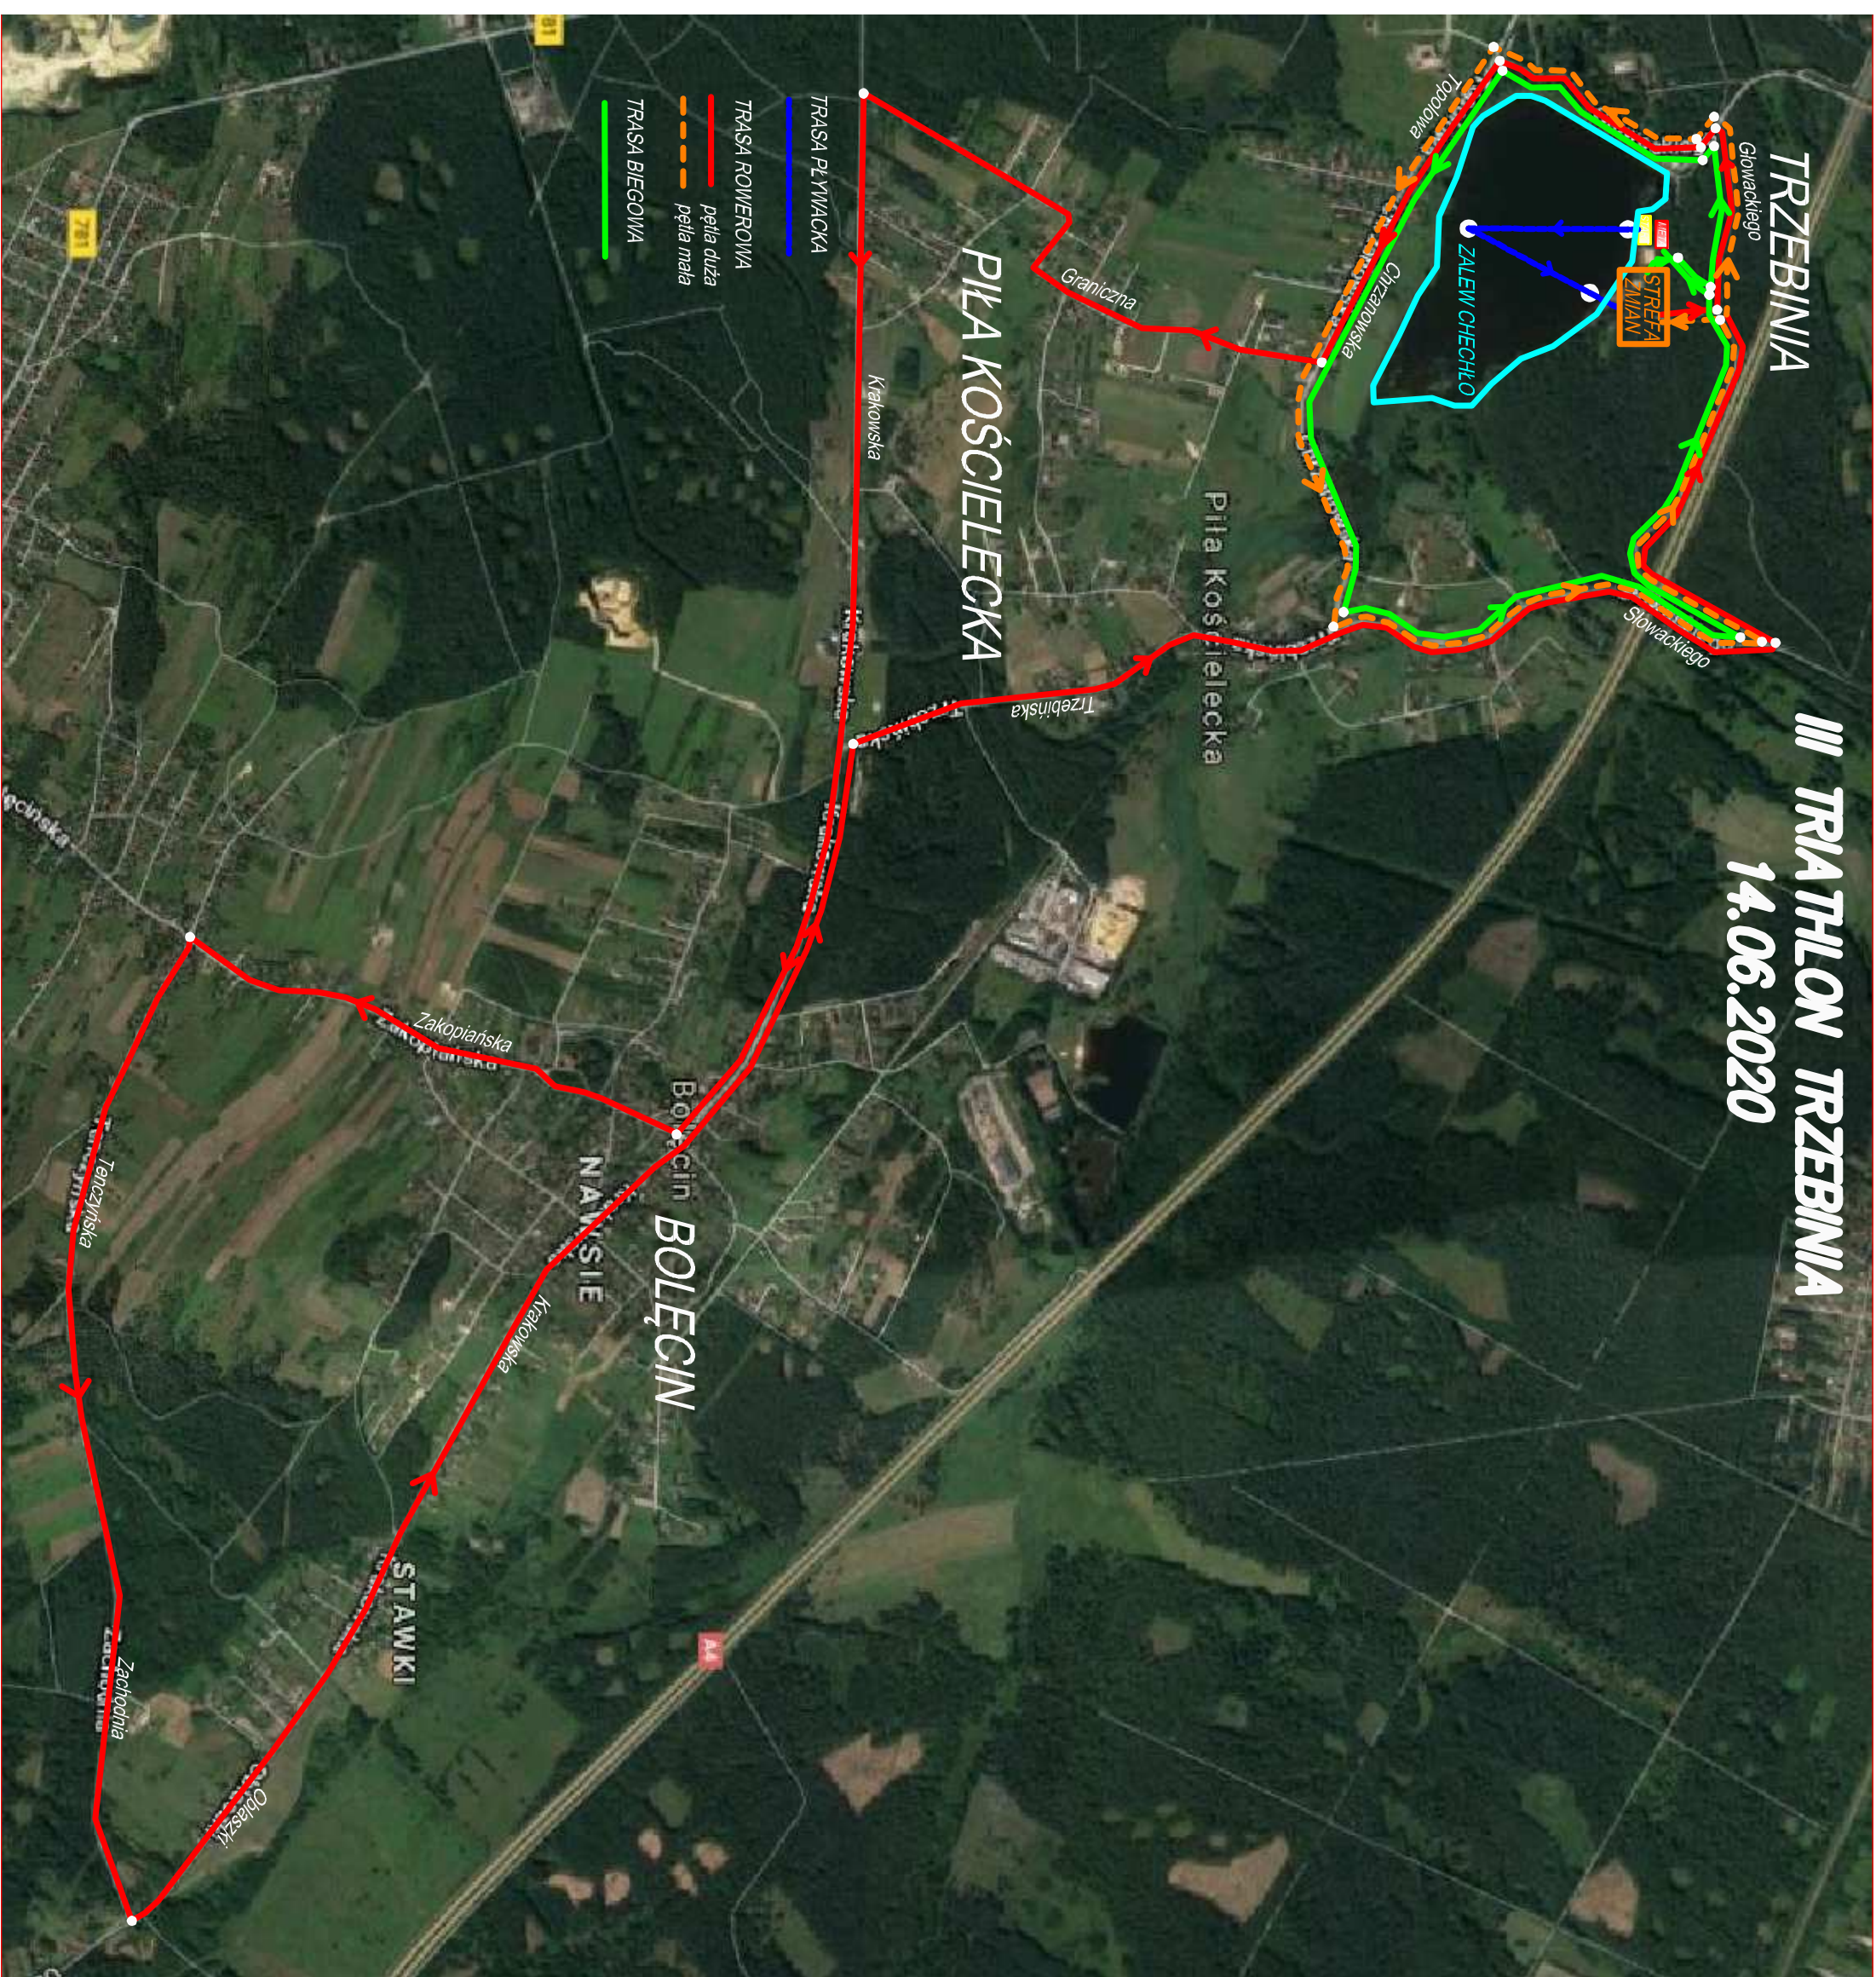

TRZEBINIA

III TRIATHLON TRZEBINIA

14.06.2020

- TRASA PŁYWACKA
- TRASA ROWEROWA
 - pełna duża
 - pełna mała
- TRASA BIEGOWA

PIŁA KOŚCIELECKA

BOŁĘCIN

STAWKI

STREFA ZMIAN

ZALEW CHECHŁO

Głowackiego

Słowackiego

Piła Kościelicka

Trzebińska

Krakowska

Graniczna

Topolowa

Chrzaniowska

Zakopiańska

Bołęcina

NAWISILE

Krakowska

Tenzyńska

Zachodnia

Opieński